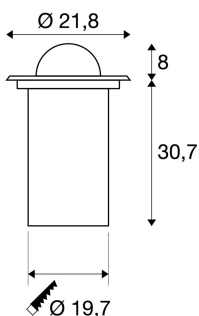

DASAR 218 BULLSEYE

уличный встраиваемый в пол светильник, светодиодный, QR111, IP67, круглый, нержавеющая сталь 316, макс. 50 Вт

Высоковольтный встраиваемый светильник для подсветки пола DASAR 218 BULLSEYE – это логичное продолжение классических моделей встраиваемых светильников для подсветки пола. Во время разработки светильника основной задачей было создание светильника для расположенных рядом объектов. Источник света установлен вне конструкции светильника с возможностью вращения и поворота и закрыт высокопрочным стеклянным куполом. Это позволяет с помощью освещения выделять предметы, расположенные на небольшом расстоянии от светильника. Благодаря встроенному трансформатору эффективный низковольтный QRВ-светильник можно напрямую подключать к сети напряжением 230 В.

Технические характеристики

Тов. №:	228370
Патрон	G53
Источник света	QR111
Количество патронов	1
Включая источник света	0
Номинальное первичное напряжение	230V ~50Hz mA/V
Вторичный ток / вторичное напряжение	12 mA/V
Диапазон изменения угла наклона от	180 °
Вертикальный диапазон изменения угла наклона от	160 °
Диаметр	21.8 cm
Глубина	38.7 cm
Установочный диаметр	19.7 cm
Установочная глубина	30.7 cm
Вес нетто	4.473 kg
вес брутто	5.371 kg
IP Code	IP 67
Класс защиты	I
Класс ударопрочности	IK06
Ударопрочность	1 Joule
Сборка	MOUNTING_RECESSED
Детали сборки	Пол
Мощность	50.0 W