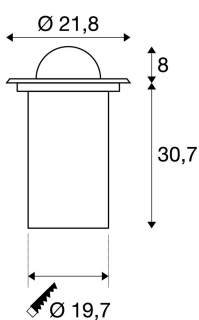

DASAR 218 BULLSEYE

outdoor vloerinbouwarmatuur, led QR111, IP67, rond, roestvrij staal 316, max. 50 W

De hoogspanningslamp voor vloerinbouw DASAR 218 BULLSEYE is de logische doorontwikkeling van de klassieke vloerinbouwarmatuur. De doelstelling van de verlichting van nabijgelegen objecten stond bij de ontwikkeling op de voorgrond. Daardoor is de lichtbron zelfs buiten de armatuurconstructie draai- en kantelbaar opgehangen en door een zeer sterke glaskoepel afgedekt. Dit maakt de betere uitlichting van objecten mogelijk die zich zelfs op zeer korte afstand van de armatuur zelf bevinden. Via de ingebouwde transformator de de efficiënte laagspanning QRB-lichtbron van stroom voorziet is rechtstreekse elektrische aansluiting op 230 V netspanning mogelijk.

TECHNISCHE SPECIFICATIES

Art.nr.:	228370
Fitting	G53
Lichtbronnen	QR111
Aantal fittingen	1
Inclusief lampen	0
Primaire nominale spanning	230V ~50Hz mA/V
Secundaire stroom / secundaire spanning	12 mA/V
Kantelbereik	180 °
Horizontaal draaibereik	160 °
Diameter	21.8 cm
Diepte	38.7 cm
Inbouwdiameter	19.7 cm
Inbouwdiepte	30.7 cm
Nettogewicht	4.473 kg
Brutogewicht	5.371 kg
IP-code	IP 67
Veiligheidsklasse	I
Slagvastheidsklasse	IK06
Slagvastheid	1 Joule
Montage	Inbouw
Montagebeschrijving	Vloer
Wattage	50.0 W