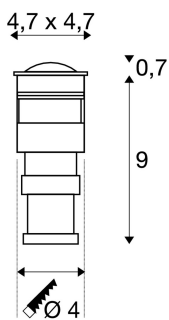

POWER TRAIL-LITE 47

уличный встраиваемый в пол светильник, светодиодный, 3000K, IP67, прямоугольный, нержавеющая сталь 316

Встраиваемый настенный и напольный светильник POWER TRAIL-LITE 47 имеет мощный светодиод PowerLED и благодаря степени защиты IP67 может использоваться вне помещений. Также доступны версии с другой цветовой температурой и крышками круглой или квадратной формы. Для удобства монтажа в комплект поставки входит встраиваемый кожух. Подключение к электросети осуществляется с помощью питающего провода приобретаемого отдельно светодиодного драйвера 350 мА. Этот светильник оснащен встроенными светодиодными лампами.

Технические характеристики

Тов. №:	228342
Включая источник света	0
Вторичный ток / вторичное напряжение	350 mA/V
Длина	4.7 cm
Ширина	4.7 cm
Глубина	6.7 cm
Установочный диаметр	4.0 cm
Установочная глубина	9.0 cm
Вес нетто	0.303 kg
вес брутто	0.375 kg
IP Code	IP 67
Класс защиты	III
Сборка	MOUNTING_RECESSED
Детали сборки	Пол, Стена
Мощность	1.0 W
Световой поток	45 lm
Цветовая температура	3000 Kelvin
Половинный угол	60 °
Цвет	Нержавеющая сталь
CRI	>90
Минимальная температура окружающей среды	-20 °C

Максимальная температура окружающей среды	20 °C
BIG WHITE Seite	717

Аксессуары

464108	320 ,	, 3 ,
--------	-------	-------

Примечания
