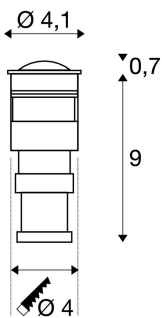

POWER TRAIL-LITE 42

уличный встраиваемый в пол светильник, светодиодный, 3000K, IP67, круглый, нержавеющая сталь 316

Встраиваемый настенный и напольный светильник POWER TRAIL-LITE 42 имеет мощный светодиод PowerLED и благодаря степени защиты IP67 может использоваться вне помещений. Также доступны версии с другой цветовой температурой и крышками круглой или квадратной формы. Для удобства монтажа в комплект поставки входит встраиваемый кожух. Подключение к электросети осуществляется с помощью питающего провода приобретаемого отдельно светодиодного драйвера 350 мА. Этот светильник оснащен встроенными светодиодными лампами.

Технические характеристики

Тов. №:	228332
Включая источник света	0
Вторичный ток / вторичное напряжение	350 mA/V
Диаметр	4.1 cm
Глубина	6.5 cm
Установочный диаметр	4.0 cm
Установочная глубина	9.0 cm
Вес нетто	0.285 kg
вес брутто	0.355 kg
IP Code	IP 67
Класс защиты	III
Сборка	MOUNTING_RECESSED
Детали сборки	Пол, Стена
Мощность	1.0 W
Световой поток	45 lm
Цветовая температура	3000 Kelvin
Половинный угол	60 °
Цвет	Нержавеющая сталь
CRI	>90
Температура окружающей среды	-20 °C
Минимальная температура окружающей среды	40 °C
BIG WHITE Seite	717