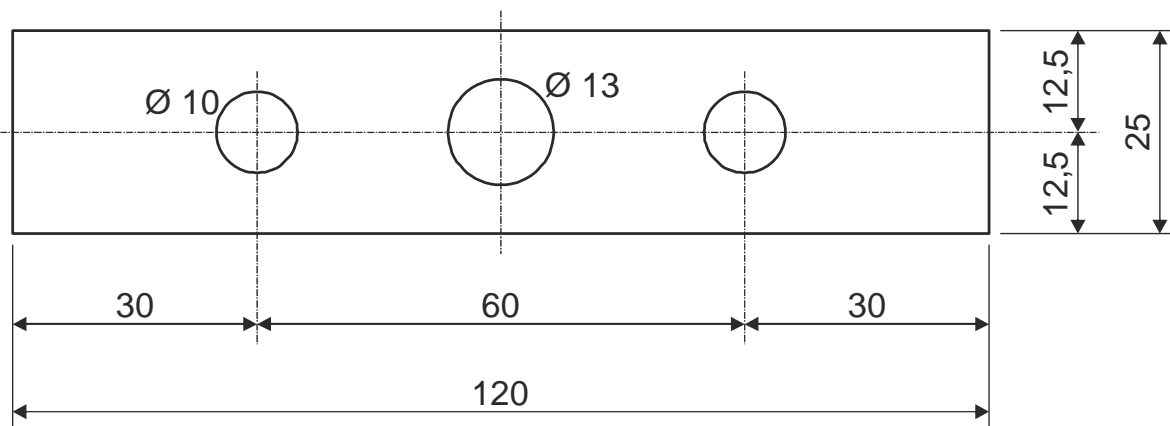

Art.-Nr. 227760/64

Name: SXL 2 E27

Maße / Dimensions / mm  
Nicht maßstabgetreu  
Not in scale

09.09.2013 © by SLV Elektronik GmbH

Technische Änderungen vorbehalten. Technical Details are subject to change. Les détails techniques sont sujet à des changements. Nos reservamos el derecho a modificaciones técnicas. Modifiche tecniche riservate. Behoudens technische wijzigingen. Ret til tekniske ændringer forbeholdes. Zmiany techniczne zastrzeżone. Сохраняется право на внесение технических изменений. Tekniske ändringar kan förekomma. Teknik deęişiklik yapma hakkı saklıdır.