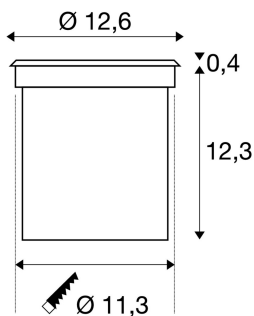

## ROCCI 125

Outdoor Bodeneinbauleuchte, LED, 3000K, IP67, rund, edelstahl 316, max. 6W

Die Bodeneinbauleuchte ROCCI 125 mit runder Edelstahlblende und klarer Glasabdeckung ist mit einem COB LED Modul ausgestattet. Durch die Schutzart IP67 ist die mit zwei Blendenformen verfügbare Leuchte für den Außenbereich geeignet. Der elektrische Anschluss erfolgt direkt an 230V Netzspannung. Zur einfachen Montage befindet sich ein Einbautopf im Lieferumfang.

## TECHNISCHE DATEN

|                                    |                     |
|------------------------------------|---------------------|
| Art. Nr.:                          | 227600              |
| Leuchtmittel inklusive             | 0                   |
| Primäre Nennspannung               | 200-240V ~50Hz mA/V |
| Sekundär Strom / Sekundär Spannung | 700 mA/V            |
| Durchmesser                        | 12.6 cm             |
| Tiefe                              | 12.7 cm             |
| Einbaudurchmesser                  | 11.3 cm             |
| Einbautiefe                        | 12.3 cm             |
| Nettogewicht                       | 0.924 kg            |
| Bruttogewicht                      | 1.078 kg            |
| IP Code                            | IP 67               |
| Schutzklasse                       | I                   |
| Schlagfestigkeitsklasse            | IK08                |
| Schlagfestigkeit                   | 5 Joule             |
| Montage                            | Einbau              |
| Montagedetails                     | Boden               |
| Wattage                            | 8.6 W               |
| Lumen                              | 580 lm              |
| Lichtfarbtemperatur                | 3000 Kelvin         |
| Abstrahlwinkel                     | 120 °               |
| CRI                                | >80                 |
| Binning                            | 6                   |