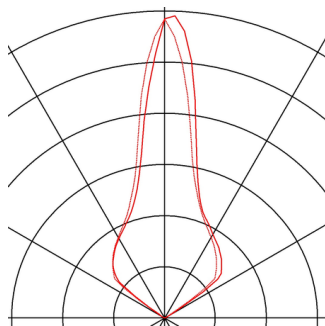

## ROCCI 125

Outdoor Bodeneinbauleuchte, LED, 3000K, IP67, rund, edelstahl 316, max. 6W

Die Bodeneinbauleuchte ROCCI 125 mit runder Edelstahlblende und klarer Glasabdeckung ist mit einem COB LED Modul ausgestattet. Durch die Schutzart IP67 ist die mit zwei Blendenformen verfügbare Leuchte für den Außenbereich geeignet. Der elektrische Anschluss erfolgt direkt an 230V Netzspannung. Zur einfachen Montage befindet sich ein Einbautopf im Lieferumfang.

## TECHNISCHE DATEN

|                                    |                     |
|------------------------------------|---------------------|
| Art. Nr.:                          | 227600              |
| Leuchtmittel inklusive             | 0                   |
| Primäre Nennspannung               | 200-240V ~50Hz mA/V |
| Sekundär Strom / Sekundär Spannung | 700 mA/V            |
| Durchmesser                        | 12.6 cm             |
| Tiefe                              | 12.7 cm             |
| Einbaudurchmesser                  | 11.3 cm             |
| Einbautiefe                        | 12.3 cm             |
| Nettogewicht                       | 0.924 kg            |
| Bruttogewicht                      | 1.078 kg            |
| IP Code                            | IP 67               |
| Schutzklasse                       | I                   |
| Schlagfestigkeitsklasse            | IK08                |
| Schlagfestigkeit                   | 5 Joule             |
| Montage                            | Einbau              |
| Montagedetails                     | Boden               |
| Wattage                            | 8.6 W               |
| Lumen                              | 580 lm              |
| Lichtfarbtemperatur                | 3000 Kelvin         |
| Abstrahlwinkel                     | 120 °               |
| CRI                                | >80                 |
| Binning                            | 6                   |