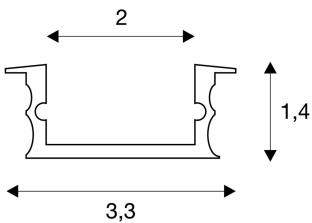

GLENOS

линейный встраиваемый профиль 3314, анодированный алюминий, 2 м

Плоский линейный монтажный профиль GLENOS 3314 (с рантом) длиной 1 и 2 м, без крышки, для монтажа светодиодных лент до 21 мм шириной. Профиль доступен в нескольких вариантах – белый матовый и анодированный алюминий.

Технические характеристики

Тов. №:	214404
Длина	200.0 cm
Ширина	3.3 cm
Высота	1.4 cm
Установочная длина	200.3 cm
Установочная ширина	2.8 cm
Установочная глубина	1.24 cm
Вес нетто	0.39 kg
вес брутто	0.755 kg
IP Code	IP 20
Сборка	MOUNTING_RECESSED
Детали сборки	Потолок, Стена
Цвет	Алюминий