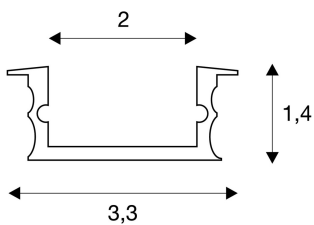

GLENOS

Linear-Einbau-Profil 3314, aluminium eloxiert, 1 m

Flaches GLENOS Linear-Einbau-Profil 3314 mit Rand in 1- und 2 m Länge exklusive Abdeckung zur Montage von LED Strips bis 21 mm Breite. Das Profil ist in weiß matt und aluminium eloxiert erhältlich.

TECHNISCHE DATEN

| | |
|----------------|-------------|
| Art. Nr.: | 214394 |
| Länge | 100.0 cm |
| Breite | 3.3 cm |
| Höhe | 1.4 cm |
| Einbaulänge | 100.3 cm |
| Einbaubreite | 2.8 cm |
| Einbautiefe | 1.24 cm |
| Nettogewicht | 0.221 kg |
| Bruttogewicht | 0.411 kg |
| IP Code | IP 20 |
| Montage | Einbau |
| Montagedetails | Decke, Wand |
| Farbe | aluminium |