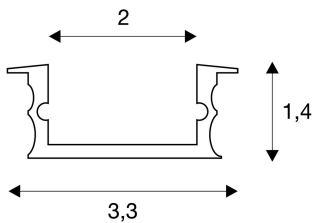

## GLENOS

линейный встраиваемый профиль 3314, анодированный алюминий, 1 м

Плоский линейный монтажный профиль GLENOS 3314 (с рантом) длиной 1 и 2 м, без крышки, для монтажа светодиодных лент до 21 мм шириной. Профиль доступен в нескольких вариантах – белый матовый и анодированный алюминий.

### Технические характеристики

Тов. №:	214394
Длина	100.0 cm
Ширина	3.3 cm
Высота	1.4 cm
Установочная длина	100.3 cm
Установочная ширина	2.8 cm
Установочная глубина	1.24 cm
Вес нетто	0.221 kg
вес брутто	0.411 kg
IP Code	IP 20
Сборка	MOUNTING_RECESSED
Детали сборки	Потолок, Стена
Цвет	Алюминий