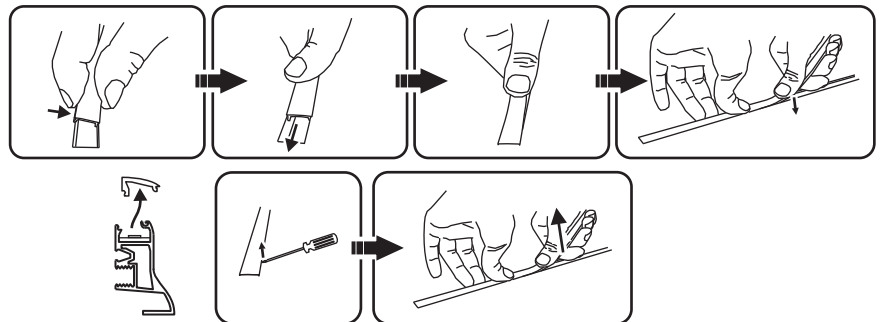

## LED-PROFILE GLENOS

Art.-No.  
214000 214010  
214001 214011  
214004 214014

214068

214040/41/44

214050/51/54

214060/61/64

01.10.2015 © SLV GmbH, Daimlerstr. 21-23, 52531 Übach-Palenberg, Germany, Tel. +49 (0)2451 4833-0