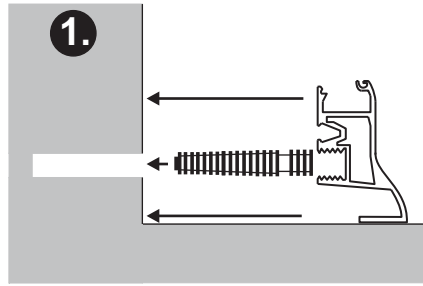

## LED-PROFILE GLENOS

Art.-No.  
214000 214010  
214001 214011  
214004 214014

214068

214040/41/44

214050/51/54

214060/61/64

01.10.2015 © SLV GmbH, Daimlerstr. 21-23, 52531 Übach-Palenberg, Germany, Tel. +49 (0)2451 4833-0