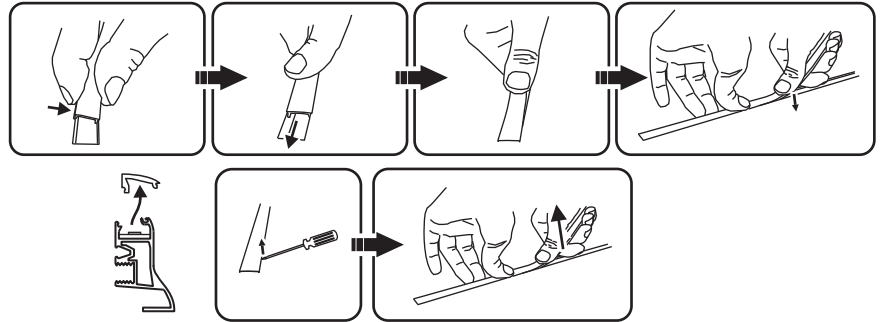

## LED-PROFILE GLENOS

Art.-No.  
214000 214010  
214001 214011  
214004 214014

214068

214040/41/44

214050/51/54

214060/61/64

01.10.2015 © SLV GmbH, Daimlerstr. 21-23, 52531 Übach-Palenberg, Germany, Tel. +49 (0)2451 4833-0