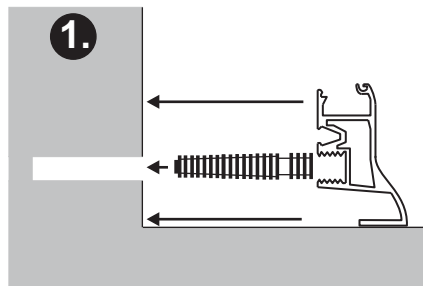

## LED-PROFILE GLENOS

Art.-No.  
214000 214010  
214001 214011  
214004 214014

214068

214040/41/44

214050/51/54

214060/61/64

01.10.2015 © SLV GmbH, Daimlerstr. 21-23, 52531 Übach-Palenberg, Germany, Tel. +49 (0)2451 4833-0