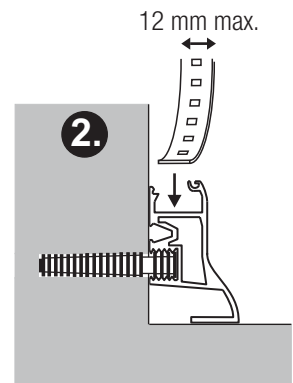

## LED-PROFILE GLENOS

Art.-No.  
214000 214010  
214001 214011  
214004 214014

214068

214040/41/44

214050/51/54

214060/61/64

01.10.2015 © SLV GmbH, Daimlerstr. 21-23, 52531 Übach-Palenberg, Germany, Tel. +49 (0)2451 4833-0