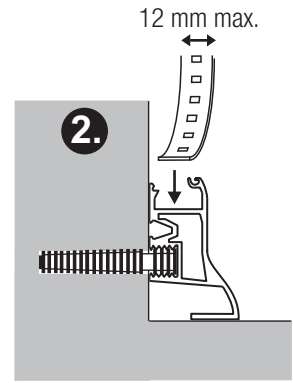

## LED-PROFILE GLENOS

Art.-No.  
214000 214010  
214001 214011  
214004 214014

214068

214040/41/44

214050/51/54

214060/61/64

01.10.2015 © SLV GmbH, Daimlerstr. 21-23, 52531 Übach-Palenberg, Germany, Tel. +49 (0)2451 4833-0