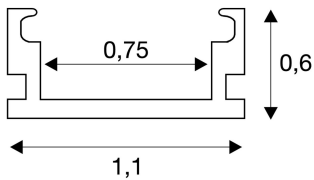

## GLENOS® profil linéaire

1107-100, 1m, noir

Profil linéaire GLENOS 1107 ultra-plat, longueur 1 m sans cache pour montage de bandeaux LED jusqu'à 7,6 mm de large. Le profil disponible en noir mat, blanc mat et aluminium anodisé est adapté au montage au mur ou au plafond.

## INFORMATIONS TECHNIQUES

Réf. :	213940
Longueur	100.0 cm
Largeur	1.1 cm
Hauteur	0.6 cm
Poids net	0.065 kg
Poids brut	0.171 kg
Code IP	IP 20
Montage	En saillie
Coloris	noir