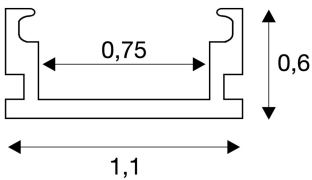

GLENOS

Linear-Profil 1107, schwarz matt, 1 m

Ultraflaches GLENOS Linear-Profil 1107 in 1 m Länge exklusive Abdeckung zur Montage von LED Strips bis 7,6 mm Breite. Das in schwarz matt, weiß matt und aluminium eloxiert erhältliche Profil ist zur Montage an Wand oder Decke geeignet.

TECHNISCHE DATEN

Art. Nr.:	213940
Länge	100.0 cm
Breite	1.1 cm
Höhe	0.6 cm
Nettogewicht	0.065 kg
Bruttogewicht	0.171 kg
IP Code	IP 20
Montage	Aufbau
Farbe	schwarz

Notizen
