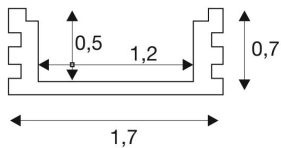

GLENOS® profil linéaire

1809-100, 1m, alu anodisé

Profil linéaire GLENOS 1809 ultra-plat, longueur 1 m sans cache pour montage de bandeaux LED jusqu'à 12 mm de large. Le profil disponible en noir mat, blanc mat et aluminium anodisé est adapté au montage au mur ou au plafond, en combinaison avec les supports correspondants 213849.

INFORMATIONS TECHNIQUES

Réf. :	213804
Longueur	100.0 cm
Largeur	1.7 cm
Hauteur	0.7 cm
Poids net	0.1 kg
Poids brut	0.219 kg
Code IP	IP 20
Montage	En saillie
Coloris	alu

Notes
