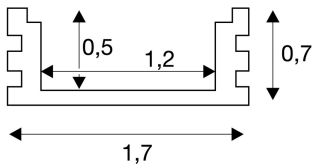

### Linear-Profil 1809, weiß matt, 1 m

Ultraflaches GLENOS Linear-Profil 1809 in 1 m Länge exklusive Abdeckung zur Montage von LED Strips bis 12 mm Breite. Das in schwarz matt, weiß matt und aluminium eloxiert erhältliche Profil ist in Kombination mit den entsprechenden Haltern 213849 zur Montage an Wand oder Decke geeignet.

## TECHNISCHE DATEN

Art. Nr.:	213801
Länge	100.0 cm
Breite	1.7 cm
Höhe	0.7 cm
Nettogewicht	0.108 kg
Bruttogewicht	0.231 kg
IP Code	IP 20
Montage	Aufbau
Farbe	weiß