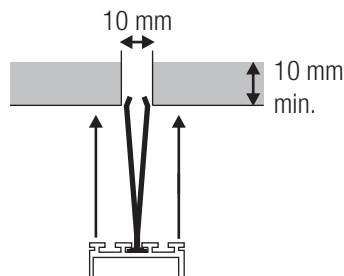

LED-PROFILE GLENOS

Art.-No.

213700 213710 213720
 213701 213711 213721
 213704 213714 213724

-  213741
-  213742
-  213743
-  213751
-  213752
-  213753
-  213761
-  213762
-  213763

- | | | |
|--------|--------|--------|
| 213770 | 213790 | 213780 |
| 213771 | 213791 | 213781 |
| 213774 | 213794 | 213784 |

01.10.2015 © SLV GmbH, Daimlerstr. 21-23, 52531 Übach-Palenberg, Germany, Tel. +49 (0)2451 4833-0

LED-PROFILE GLENOS

Art.-No.

213700 213710 213720
 213701 213711 213721
 213704 213714 213724

-  213741
-  213742
-  213743
-  213751
-  213752
- 213753
- 213761
- 213762
- 213763