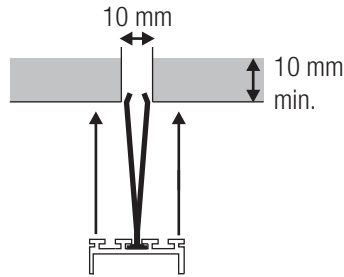

LED-PROFILE GLENOS

Art.-No.

213700 213710 213720
 213701 213711 213721
 213704 213714 213724

-  213741
-  213742
-  213743
-  213751
-  213752
-  213753
-  213761
-  213762
-  213763

- | | | |
|--------|--------|--------|
| 213770 | 213790 | 213780 |
| 213771 | 213791 | 213781 |
| 213774 | 213794 | 213784 |

01.10.2015 © SLV GmbH, Daimlerstr. 21-23, 52531 Übach-Palenberg, Germany, Tel. +49 (0)2451 4833-0

LED-PROFILE GLENOS

Art.-No.

213700 213710 213720
 213701 213711 213721
 213704 213714 213724

-  213741
-  213742
-  213743
-  213751
-  213752
- 213753
- 213761
- 213762
- 213763