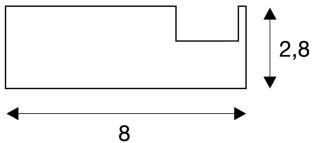

GLENOS

Profi-Wandträger-Profil, schwarz matt, 1 m, inkl. Endkappen

GLENOS Profi-Wandträger-Profil in 1 m Länge zur Aufnahme von GLENOS Profi-Profilen 2020 als Displayleuchte oder als eigenständige Leuchte mit LED Strips bis 1 m Länge. Beleuchtung wahlweise nach oben oder unten.

TECHNISCHE DATEN

Art. Nr.:	213670
Länge	100.0 cm
Breite	8.0 cm
Höhe	2.8 cm
Nettogewicht	1.207 kg
Bruttogewicht	1.935 kg
IP Code	IP 20
Montage	Aufbau
Farbe	schwarz

Notizen
