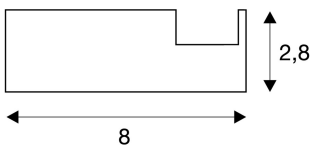

GLENOS

perfil para soporte de pared profesional, negro, 20 cm, incl. cubiertas terminales

Perfil para soporte de pared profesional GLENOS con una longitud de 20 cm para la incorporación de perfiles profesionales GLENOS 2020 como luminaria de exposición o como luminaria independiente con tiras led de una longitud de hasta 20 cm. Iluminación a elección hacia arriba o hacia abajo.

Datos técnicos

Art. N.º:	213660
Longitud	20.0 cm
Anchura	8.0 cm
Altura	2.8 cm
Peso neto	0.271 kg
Peso bruto	0.47 kg
Código IP	IP 20
Montaje	Superficie
Color	negro

Notas
