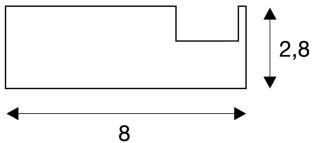

GLENOS

Profi-Wandträger-Profil, schwarz, 20cm, inkl. Endkappen

GLENOS Profi-Wandträger-Profil in 20cm Länge zur Aufnahme von GLENOS Profi-Profilen 2020 als Displayleuchte oder als eigenständige Leuchte mit LED Strips bis 20 cm Länge. Beleuchtung wahlweise nach oben oder unten.

TECHNISCHE DATEN

Art. Nr.:	213660
Länge	20.0 cm
Breite	8.0 cm
Höhe	2.8 cm
Nettogewicht	0.271 kg
Bruttogewicht	0.47 kg
IP Code	IP 20
Montage	Aufbau
Farbe	schwarz

Notizen
