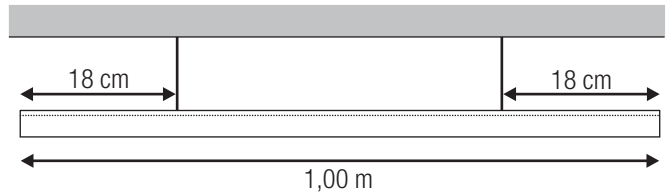

LED-PROFILE GLENOS

Art.-No.

213610 213620 213630
 213611 213621 213631
 213614 213624 213634

213650/51/54

213640/41/44

213488

01.10.2015 © SLV GmbH, Daimlerstr. 21-23, 52531 Übach-Palenberg, Germany, Tel. +49 (0)2451 4833-0