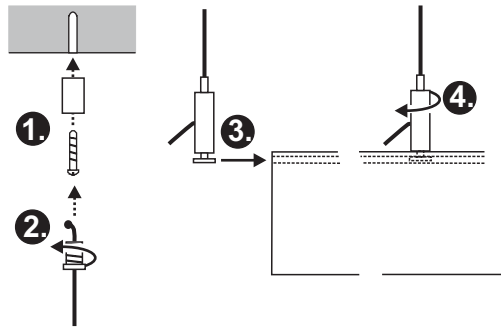

LED-PROFILE GLENOS

Art.-No.

213610 213620 213630
 213611 213621 213631
 213614 213624 213634

213650/51/54

213640/41/44

213488

01.10.2015 © SLV GmbH, Daimlerstr. 21-23, 52531 Übach-Palenberg, Germany, Tel. +49 (0)2451 4833-0