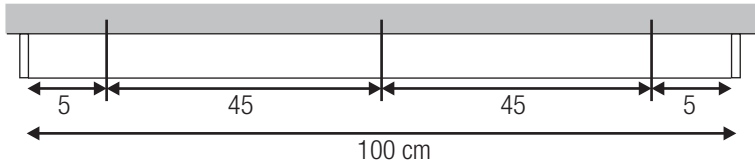

LED-PROFILE GLENOS

Art.-No.

213610 213620 213630
 213611 213621 213631
 213614 213624 213634

213650/51/54

213640/41/44

213488

01.10.2015 © SLV GmbH, Daimlerstr. 21-23, 52531 Übach-Palenberg, Germany, Tel. +49 (0)2451 4833-0