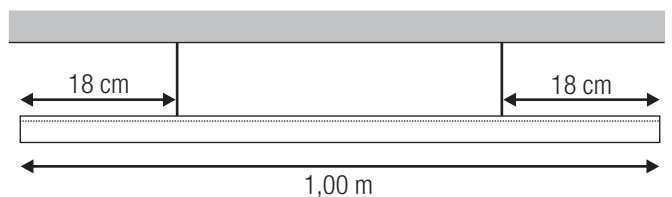

LED-PROFILE GLENOS

Art.-No.

213610 213620 213630
 213611 213621 213631
 213614 213624 213634

213650/51/54

213640/41/44

213488

01.10.2015 © SLV GmbH, Daimlerstr. 21-23, 52531 Übach-Palenberg, Germany, Tel. +49 (0)2451 4833-0