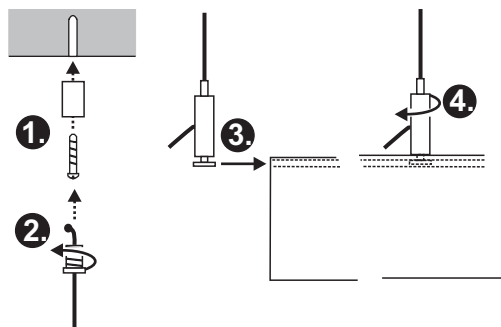

LED-PROFILE GLENOS

Art.-No.

213610 213620 213630
 213611 213621 213631
 213614 213624 213634

213650/51/54

213640/41/44

213488

01.10.2015 © SLV GmbH, Daimlerstr. 21-23, 52531 Übach-Palenberg, Germany, Tel. +49 (0)2451 4833-0