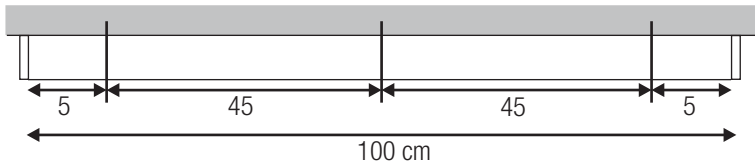

LED-PROFILE GLENOS

Art.-No.

213610 213620 213630
 213611 213621 213631
 213614 213624 213634

213650/51/54

213640/41/44

213488

01.10.2015 © SLV GmbH, Daimlerstr. 21-23, 52531 Übach-Palenberg, Germany, Tel. +49 (0)2451 4833-0