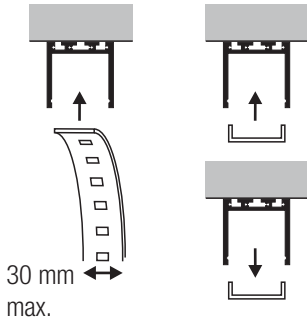

LED-PROFILE GLENOS

Art.-No.

213610 213620 213630
 213611 213621 213631
 213614 213624 213634

213650/51/54

213640/41/44

213488

01.10.2015 © SLV GmbH, Daimlerstr. 21-23, 52531 Übach-Palenberg, Germany, Tel. +49 (0)2451 4833-0