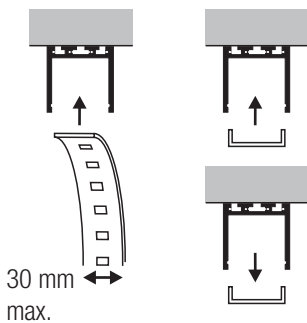

LED-PROFILE GLENOS

Art.-No.

213610 213620 213630
 213611 213621 213631
 213614 213624 213634

213650/51/54

213640/41/44

213488

01.10.2015 © SLV GmbH, Daimlerstr. 21-23, 52531 Übach-Palenberg, Germany, Tel. +49 (0)2451 4833-0