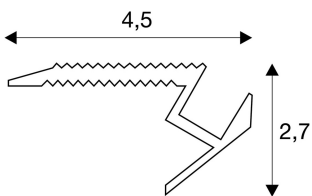

GLENOS

perfil de escalón UP, aluminio anodizado, 1 m

GLENOS perfil de escalón UP con una longitud de 100 cm con cubierta incluida para el montaje de tiras led con un ancho de hasta 9,8 mm como máximo con salida de la luz hacia arriba. La tira led no se encuentra incluida en la entrega.

Datos técnicos

| | |
|------------|------------|
| Art. N.º: | 213581 |
| Longitud | 100.0 cm |
| Anchura | 4.8 cm |
| Altura | 2.7 cm |
| Peso neto | 0.6 kg |
| Peso bruto | 1.02 kg |
| Código IP | IP 20 |
| Montaje | Superficie |
| Color | aluminio |