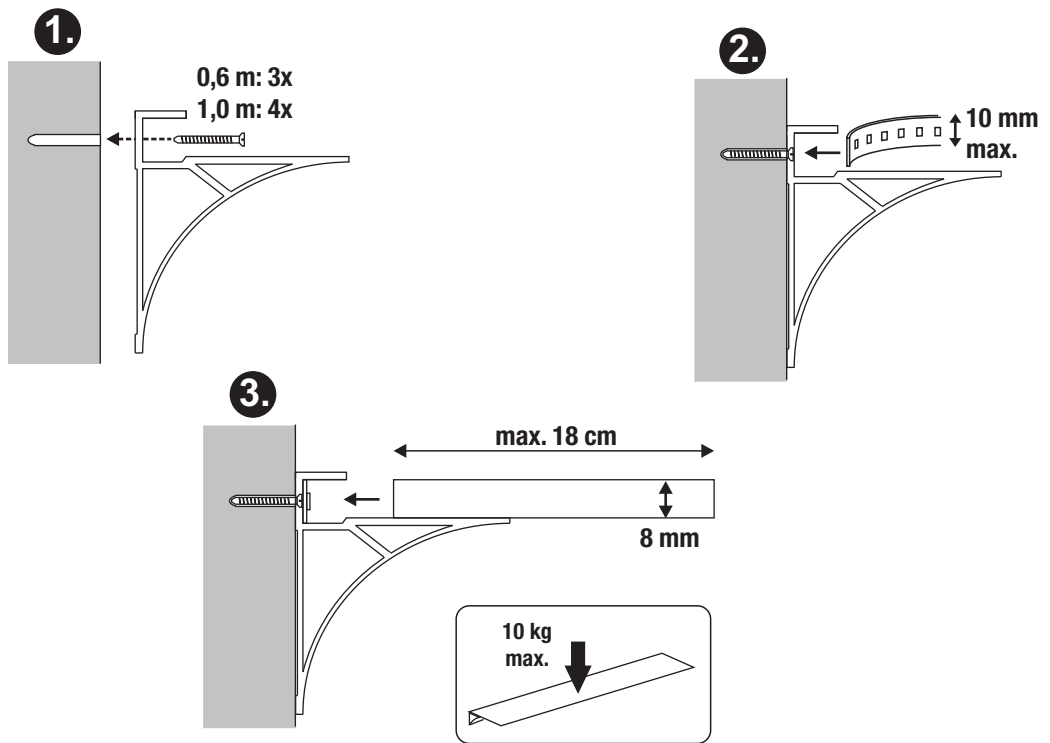

LED-PROFILE

Art.-No.
 213531
 213534
 213541
 213544
 213551
 213554

213571/74

01.10.2015 © SLV GmbH, Daimlerstr. 21-23, 52531 Übach-Palenberg, Germany, Tel. +49 (0)2451 4833-0

LED-PROFILE

Art.-No.
 213531
 213534
 213541
 213544
 213551
 213554