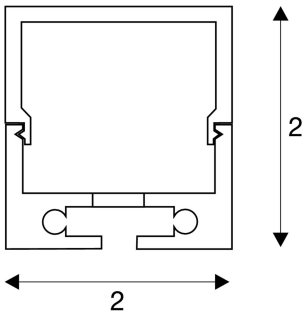

### Profi-Profil 2020, schwarz, 1 m, mit weißer Abdeckung

Aluminium Aufbauprofil zum Einlegen von LED Strips. Durch die weiße, satinierte Kunststoffabdeckung wird ein homogenes sowie blendfreies Licht abgegeben. Montagehalter und Endkappen sind als optionales Zubehör erhältlich.

## TECHNISCHE DATEN

Art. Nr.:	213430
Länge	100.0 cm
Breite	2.0 cm
Höhe	2.0 cm
Nettogewicht	0.299 kg
Bruttogewicht	0.61 kg
IP Code	IP 20
Montage	Aufbau
Farbe	schwarz