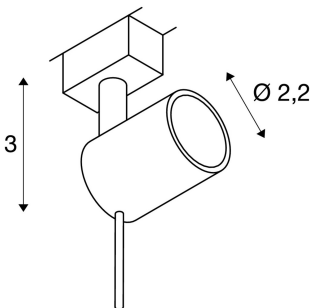

## SOLO 90°

«spot» para carril conductor de vitrina de baja tensión, QR51, cromo, 90°, 35 W como máximo

Proyector de baja tensión SOLO 90 con adaptador adecuado para el sistema de carriles GLU-TRAX. Gracias al casquillo G5,3 incorporado, el proyector giratorio y orientable es apto para bombillas halógenas, así como ledes.

### Datos técnicos

Art. N.º:	186272
Casquillo	GU5.3
Bombilla	QR-C51
Número de casquillos	1
Bombilla(s) incluida(s)	0
Voltaje nominal primario	12V ~50Hz mA/V
Alcance de giro	90 °
Alcance de giro vertical	350 °
Altura	3.0 cm
Diámetro	2.2 cm
Peso neto	0.083 kg
Peso bruto	0.091 kg
Código IP	IP 20
Clase de protección	III
Montaje	Superficie
Detalles de montaje	Techo, Carril techo, Carril pared, Pared
Potencia	35.0 W
Color	cromo
Página BIG WHITE	432

## Bombilla recomendada

1001574	Foco LED Philips Master , MR16, 5W, 2700K, 36°, dimerizable
1001575	Foco LED Philips Master MR16 5W , 3000K, 36°