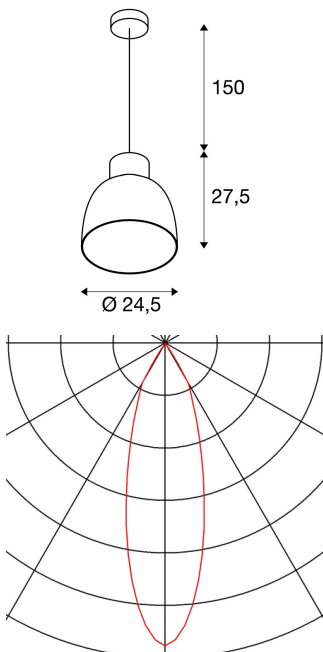

PENTULI

Pendelleuchte, LED, 3000K, schwarz, Ø 24 cm, Rosette schwarz, 31W

Die PENTULI Pendelleuchte, im klassischen Design, ist in den Farben weiß und schwarz erhältlich und verfügt über ein leistungsstarkes LED-Modul mit einem Abstrahlwinkel von 30°. Die Leuchte wird mit einer Zuleitung von 1,5 Metern Länge geliefert und ist dank des verbauten LED-Treibers für den direkten Anschluss an eine 230V Netzspannung geeignet.

TECHNISCHE DATEN

Art. Nr.:	165600
Leuchtmittel inklusive	0
Primäre Nennspannung	120-240V ~50/60Hz mA/V
Sekundär Strom / Sekundär Spannung	900 mA/V
Pendellänge	150.0 cm
Höhe	27.5 cm
Durchmesser	24.5 cm
Nettogewicht	1.793 kg
Bruttogewicht	2.217 kg
Schutzklasse	I
Montage	Aufbau
Montagedetails	Decke
Wattage	36.0 W
Lumen	2550 lm
Lichtfarbtemperatur	3000 Kelvin
Abstrahlwinkel	30 °
CRI	>80
Binning	6
Lebensdauer	30000 h