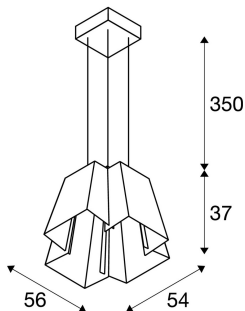

## SOBERBIA 53

pendellampe, LED, 2700 K, firkantet, hvit, L/B/H  
53/53/47 cm

SOBERBIA 53 pendellampe er tegnet av designeren Johan Carpner. Den har et ekstravagant utseende og en effektiv premium LED-modul som kan dimmes. Pendellampen i stål er konstruert for avanserte belysningsløsninger og har en 2 meter lang ledning og tilsvarende wireoppheng. Den egner seg for direkte tilkobling til strømnnett med 230 V - 240 V.

### TEKNISKE DATA

Art.nr.:	165471
Pærer inkludert	0
Antall ulike lysuttak	1
Primær merkespenning	200-240V ~50/60Hz mA/V
Sekundær strøm / sekundær spenning	350 mA/V
Lengde	56.0 cm
pendellengde	350.0 cm
Bredde	54.0 cm
Høyde	37.0 cm
Nettvekt	8.933 kg
Bruttvekt	13.815 kg
IP-kode	IP 20
Kapslingsgrad	I
Montering	Utenpåliggende montering
Montering detaljer	Tak
Watt-verdi	40.0 W
Lumen	3200 lm
Lysfargetemperatur	2700 Kelvin
Strålevinkel	80 °
Farge	hvit
CRI	>80
Binning	6

LXXBXX-data	70/50
Levetid	30000 h