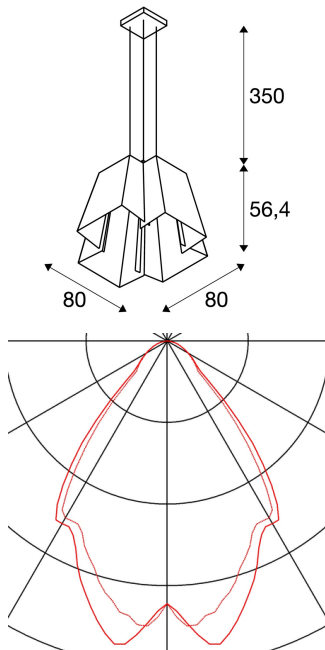

SOBERBIA 80

pendellampe, LED, 2700K, kantet, hvit, L/B/H
80/80/56,4 cm, 54,4W

SOBERBIA 80 pendellampe er tegnet av designeren Johan Carpner. Den har et ekstravagant utseende og en effektiv premium LED-modul som kan dimmes. Pendellampen i stål er utviklet for avanserte belysningsløsninger og har en 2 meter lang ledning og tilsvarende wireoppheng. Den egner seg for direkte tilkobling til strømnett med 230 V - 240 V.

TEKNISKE DATA

Art.nr.:	165461
Pærer inkludert	0
Antall ulike lysuttak	1
Primær merkespenning	200-240V ~50/60Hz mA/V
Sekundær strøm / sekundær spenning	1400 mA/V
Lengde	80.0 cm
pendellengde	350.0 cm
Bredde	80.0 cm
Høyde	56.4 cm
Nettvekt	20.0 kg
Bruttvekt	30.226 kg
IP-kode	IP 20
Kapslingsgrad	I
Montering	Utenpåliggende montering
Montering detaljer	Tak
Watt-verdi	56.0 W
Lumen	3950 lm
Lysfargetemperatur	2700 Kelvin
Farge	hvit
CRI	>80
Binning	6
LXXBXX-data	70/50

Levetid	30000 h
---------	---------

Notater
