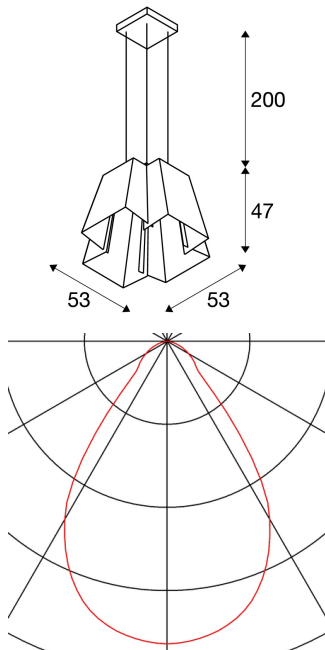

SOBERBIA 53

viseča svetilka, LED, 2700 K, oglata, bela, D/Š/V
53/53/47 cm, maks. 10 W

Viseča svetilka SOBERBIA 53, ki jo je zasnoval oblikovalec Johan Carpner, ima poleg ekstravagantnega videza tudi zmogljiv Premium LED modul, ki ga je mogoče zatemniti. Viseča svetilka iz jekla je primerna za zahtevno razsvetljavo, ima 2 metra dolg napajalni vod in ustrezne nosilce z jekleno vrvjo. Svetilko lahko priključite neposredno na napajanje z napetostjo med 230 V in 240 V.

TEHNIČNI PODATKI

Št. art.:	165451
Priložene žarnice	0
Število različnih svetlobnih rež	1
Primarna nazivna napetost	200-240V ~50/60Hz mA/V
Sekundarni tok/Sekundarna napetost	700 mA/V
Dolžina	53.0 cm
Dolžina nihala	200.0 cm
Širina	53.0 cm
Višina	47.0 cm
Neto teža	8.185 kg
Bruto teža	12.963 kg
IP koda	IP 20
Zaščitni razred	I
Montaža	Nadgradnja
Podrobnosti montaže	Strop
El. moč	26.0 W
Lumini	1300 lm
Barvna temperatura	2700 Kelvin
Barva	bela
CRI	>80
Razporeditev v kategorije	6
LXXBXX podatki	70/50