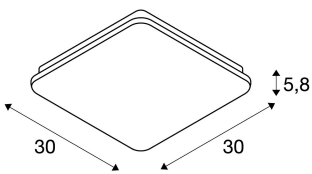

SIMA

stenska in stropna svetilka, LED, 3000 K, oglata, s senzorjem RF

Stenska in stropna svetilka SIMA LED ima brezčasen in nevpadljiv dizajn, z vključenim senzorjem gibanja predstavlja priljubljeno rešitev za raznovrstna področja uporabe. Svetilka s pokrovom iz akrilnega stekla vsebuje tudi okroglo različico. Dodatno je na voljo tudi pred vodo zaščitena svetilka z distančnikom za nadometno montažo kabla. Sevalni kot 120° zmogljivega LED modula zagotavlja enakomerno osvetlitev. Že nameščeni LED gonilnik omogoča neposredno priključitev na omrežje z napetostjo 230 V.

TEHNIČNI PODATKI

Št. art.:	163031
Priložene žarnice	0
Primarna nazivna napetost	220-240V ~50/60Hz mA/V
Sekundarni tok/Sekundarna napetost	350 mA/V
Dolžina	30.0 cm
Širina	30.0 cm
Višina	5.8 cm
Neto teža	1.435 kg
Bruto teža	1.571 kg
IP koda	IP 44
Zaščitni razred	II
Montaža	Nadgradnja
Podrobnosti montaže	Strop, Stena
Število ožičenj	10
El. moč	27.0 W
Lumini	2300 lm
Barvna temperatura	3000 Kelvin
Kot sevanja	120 °
Barva	bela
CRI	>80
Razporeditev v kategorije	6
LXXBXX podatki	70/50