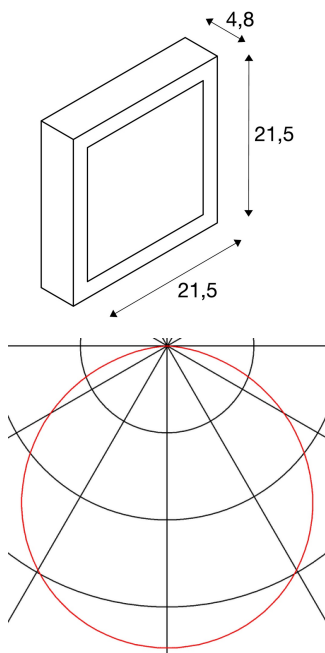

## SENSER 14

Wand- und Deckenleuchte, LED, 3000K, eckig, weiß, 14W

Die flache SENSER 14 Wand- und Deckenleuchte aus Aluminium ist erhältlich in den Farben weiß und silbergrau sowie in runder- und eckiger Ausführung. Der starre Premium LED-Einsatz ermöglicht durch den Abstrahlwinkel von 120° eine flächige, homogene Grundbeleuchtung. Aufgrund des im Lieferumfang enthaltenen Konstantstromtreiber ist die Leuchte anschlussfertig für 230 Volt Netzspannung.

## TECHNISCHE DATEN

Art. Nr.:	162983
Leuchtmittel inklusive	0
Primäre Nennspannung	220-240V ~50/60Hz mA/V
Sekundär Strom / Sekundär Spannung	350 mA/V
Länge	21.5 cm
Breite	21.5 cm
Höhe	4.8 cm
Nettogewicht	0.955 kg
Bruttogewicht	1.069 kg
IP Code	IP 20
Schutzklasse	I
Montage	Aufbau
Montagedetails	Decke, Wand
Dimmbar	Ja
Technologie der Dimmung	Phasenanschnitt, Phasenabschnitt
Wattage	18.0 W
Lumen	840 lm
Lichtfarbtemperatur	3000 Kelvin
Abstrahlwinkel	120 °
Farbe	weiß
CRI	>80
Binning	6