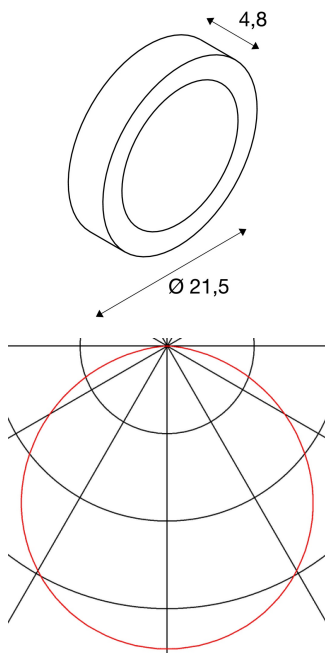

SENSER 14

wand- en plafondarmatuur, led, 3000 K, rond, zilvergrijs, 14 W

De platte SENSER 14 wand- en plafondarmatuur van aluminium is verkrijgbaar in de kleuren wit en zilvergrijs en in rond- en rechthoekige uitvoering. De vaste Premium LED inzet maakt via de stralingshoeken van 120° een vlak, gelijkmatige basisverlichting mogelijk. Op grond van de meegeleverde voedingsadapter is de armatuur gereed voor aansluiting op 230 V netspanning.

TECHNISCHE SPECIFICATIES

Art.nr.:	162953
Inclusief lampen	0
Primaire nominale spanning	220-240V ~50/60Hz mA/V
Secundaire stroom / secundaire spanning	350 mA/V
Hoogte	4.8 cm
Diameter	21.5 cm
Nettogewicht	0.829 kg
Brutogewicht	0.939 kg
IP-code	IP 20
Veiligheidsklasse	I
Montage	Opbouw
Montagebeschrijving	Plafond,Wand
Wattage	18.0 W
Lumen	840 lm
Lichtkleurtemperatuur	3000 Kelvin
Stralingshoek	120 °
Kleur	grijs
CRI	>80
Binning	6
LXXBXX gegevens	70/50
Levensduur	30000 h