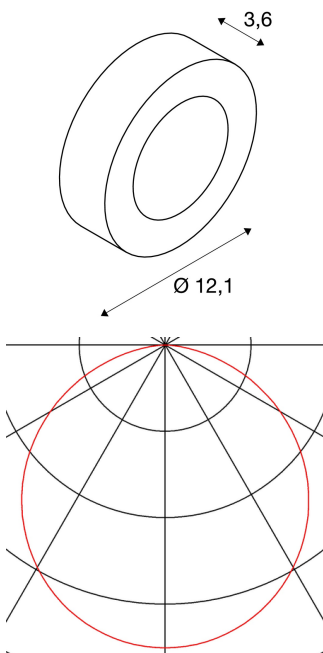

SENSER 6

настенный и потолочный светильник, светодиодный, 3000 К, круглый, серебристо-серый, 6 Вт

Встраиваемые настенные и потолочные светильники SENSER 6 изготовлены из алюминия и доступны в белом и серебристо-сером цветах, круглые и квадратные. Неподвижный блок светодиодов Premium имеет угол отражения 120° и обеспечивает ровное и однородное основное освещение. Благодаря наличию генератора постоянного тока, который включен в комплект поставки, светильник можно напрямую подключать к сети напряжением 230 В.

Технические характеристики

Тов. №:	162933
Включая источник света	0
Номинальное первичное напряжение	100-240V ~50/60Hz mA/V
Вторичный ток / вторичное напряжение	350 mA/V
Высота	3.6 cm
Диаметр	12.1 cm
Вес нетто	0.336 kg
вес брутто	0.381 kg
IP Code	IP 20
Класс защиты	I
Сборка	MOUNTING_SURFACE
Детали сборки	Потолок, Стена
Мощность	6.7 W
Световой поток	230 lm
Цветовая температура	3000 Kelvin
Половинный угол	120 °
Цвет	серый
CRI	>80
Binning	6
LXXVXX Данные	70/50
Срок службы	30000 h