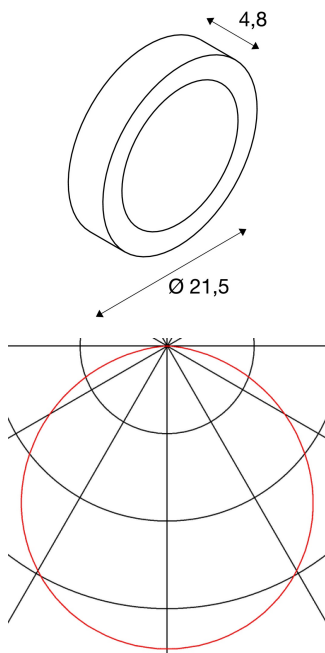

SENSER 14

wand- en plafondarmatuur, led, 3000 K, rond, wit, 14 W

De platte SENSER 14 wand- en plafondarmatuur van aluminium is verkrijgbaar in de kleuren wit en zilvergrijs en in rond- en rechthoekige uitvoering. De vaste Premium LED inzet maakt via de stralingshoeken van 120° een vlak, gelijkmatige basisverlichting mogelijk. Op grond van de meegeleverde voedingsadapter is de armatuur gereed voor aansluiting op 230 V netspanning.

TECHNISCHE SPECIFICATIES

Art.nr.:	162923
Inclusief lampen	0
Primaire nominale spanning	220-240V ~50/60Hz mA/V
Secundaire stroom / secundaire spanning	350 mA/V
Hoogte	4.8 cm
Diameter	21.5 cm
Nettogewicht	0.777 kg
Brutogewicht	0.895 kg
IP-code	IP 20
Veiligheidsklasse	I
Montage	Opbouw
Montagebeschrijving	Plafond,Wand
Wattage	18.0 W
Lumen	840 lm
Lichtkleurtemperatuur	3000 Kelvin
Stralingshoek	120 °
Kleur	wit
CRI	>80
Binning	6
LXXBXX gegevens	70/50
Levensduur	30000 h