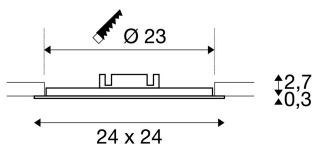

SENSER 24

встраиваемый светильник, светодиодный, 3000 К, прямоугольный, белый, 14 Вт

Встраиваемый светильник SENSER 24 изготовлен из алюминия и доступен в белом и серебристо-сером цветах с круглой и квадратной блендами. Неподвижный блок светодиодов Premium имеет угол отражения 120° и обеспечивает ровное и однородное основное освещение. Для работы встраиваемого светильника необходим подходящий генератор постоянного тока 350 мА.

Технические характеристики

Тов. №:	162783
Включая источник света	0
Вторичный ток / вторичное напряжение	350 mA/V
Длина	24.0 cm
Ширина	24.0 cm
Высота	3.0 cm
Установочная длина	23.0 cm
Установочная ширина	23.0 cm
Установочная глубина	4.0 cm
Вес нетто	0.858 kg
вес брутто	1.07 kg
IP Code	IP 20
Класс защиты	III
Сборка	MOUNTING_RECESSED
Детали сборки	Потолок
Мощность	14.0 W
Световой поток	970 lm
Цветовая температура	3000 Kelvin
Половинный угол	120 °
Цвет	белый
CRI	>80
Binning	6

ЛХХВХХ Данные	70/50
Срок службы	30000 h

Аксессуары

1002803	, 9,1 - 15 , 350 ,
---------	-----------------------

Примечания
