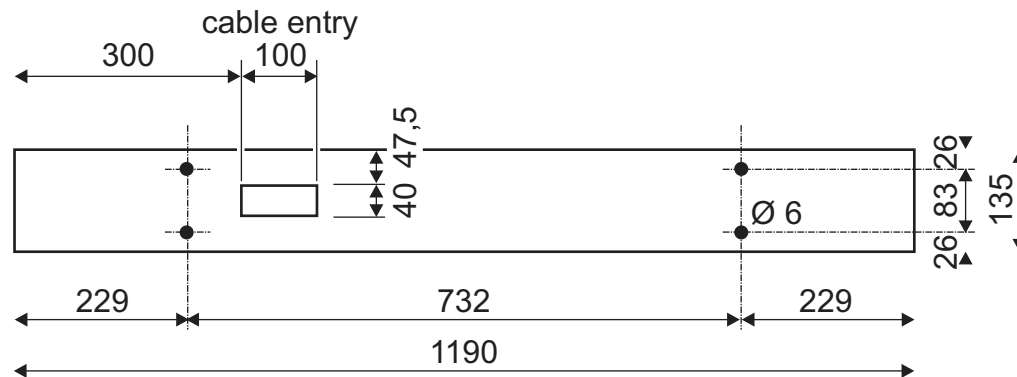

Item-no. 160773 / 160774

(mm)

not in scale

nicht maßstäblich

13.03.2018 SLV GmbH

Technische Änderungen vorbehalten. Technical Details are subject to change. Les détails techniques sont sujet à des changements.