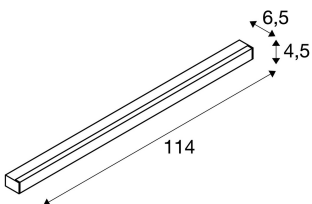

## SIGHT 115

luminaria de pared y techo, led, 3000 K, gris plata, La.-/An./Al. 114/4,5/6,5 cm, 4x7,5 W

La luminaria de pared y techo SIGHT 115 es una luminaria profesional para el montaje de superficie. Dentro del marco en color negro, blanco o gris plata se encuentran dos ledes con 7,5 W de potencia cada uno y estos proporcionan la intensidad luminosa necesaria. El interruptor oscilante tenido en cuenta en la caja de la luminaria facilita su uso. Gracias al controlador led ya incorporado, la luminaria de pared y techo SIGHT 115 se puede conectar directamente a la tensión eléctrica de 230 V.

### Datos técnicos

Art. N.º:	160194
Bombilla(s) incluida(s)	0
Número de salidas de luz diferentes	1
Voltaje nominal primario	220-240V ~50/60Hz mA/V
Corriente eléctrica secundaria / Tensión secundaria	1050 mA/V
Longitud	114.0 cm
Anchura	4.5 cm
Altura	6.5 cm
Peso neto	2.045 kg
Peso bruto	2.34 kg
Código IP	IP 20
Clase de protección	I
Montaje	Superficie
Detalles de montaje	Techo,Pared
Potencia	35.0 W
Flujo luminoso	3000 lm
Temperatura del color de la luz	3000 Kelvin
Semiángulo de dispersión	120 °
Color	gris
IRC	>80
Unión	4
Datos LXXBXX	70/50