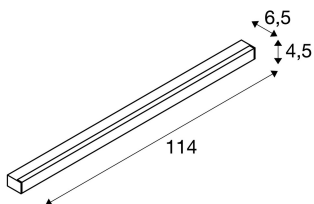

SIGHT 115

Wand- und Deckenleuchte, LED, 3000K, weiß, L/B/H
114/4,5/6,5 cm, 4x7,5W

Die SIGHT 115 Wand- und Deckenleuchte ist eine professionelle Leuchte für die Aufbaumontage. Innerhalb des schwarzen, weißen oder silbergrauen Rahmens befinden sich zwei LEDs mit jeweils 7,5 Watt und sorgen für die nötige Beleuchtungsstärke. Der am Leuchtengehäuse berücksichtigte Kippschalter trägt zur Benutzerfreundlichkeit bei. Dank des bereits eingebauten LED Treibers ist die SIGHT 115 Wand- und Deckenleuchte fertig für den direkten Anschluss an 230V Netzspannung.

TECHNISCHE DATEN

Art. Nr.:	160191
Leuchtmittel inklusive	0
Anzahl unterschiedliche Lichtauslässe	1
Primäre Nennspannung	220-240V ~50/60Hz mA/V
Sekundär Strom / Sekundär Spannung	1050 mA/V
Länge	114.0 cm
Breite	4.5 cm
Höhe	6.5 cm
Nettogewicht	2.065 kg
Bruttogewicht	2.368 kg
IP Code	IP 20
Schutzklasse	I
Montage	Aufbau
Montagedetails	Decke, Wand
Wattage	35.0 W
Lumen	3000 lm
Lichtfarbtemperatur	3000 Kelvin
Abstrahlwinkel	120 °
Farbe	weiß
CRI	>80
Binning	4
LXXBXX Daten	70/50