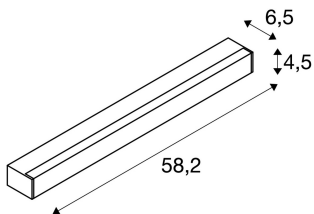

SIGHT 60

luminaria de pared y techo, led, 3000 K, negro, La.-/An./Al. 58,2/4,5/6,5 cm, con interruptor, 2x7,5 W

La luminaria de pared y techo SIGHT 60 es una luminaria profesional para el montaje de superficie. Dentro del marco en color negro, blanco o gris plata se encuentran dos ledes con 7,5 W de potencia cada uno y estos proporcionan la intensidad luminosa necesaria. El interruptor oscilante tenido en cuenta en la caja de la luminaria facilita su uso. Gracias al controlador led ya incorporado, la luminaria de pared y techo SIGHT 60 se puede conectar directamente a la tensión eléctrica de 230 V.

Datos técnicos

Art. N.º:	160180
Bombilla(s) incluida(s)	0
Número de salidas de luz diferentes	1
Voltaje nominal primario	220-240V ~50/60Hz mA/V
Corriente eléctrica secundaria / Tensión secundaria	500 mA/V
Longitud	58.2 cm
Anchura	4.5 cm
Altura	6.5 cm
Peso neto	1.167 kg
Peso bruto	1.359 kg
Código IP	IP 20
Clase de protección	I
Montaje	Superficie
Detalles de montaje	Techo,Pared
Potencia	17.0 W
Flujo luminoso	1500 lm
Temperatura del color de la luz	3000 Kelvin
Semiángulo de dispersión	120 °
Color	negro
IRC	>80
Unión	4
Datos LXXBXX	70/50