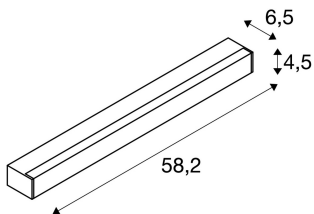

SIGHT 60

Wand- und Deckenleuchte, LED, 3000K, schwarz, L/B/H 58,2/4,5/6,5 cm, mit Schalter, 2x7,5W

Die SIGHT 60 Wand- und Deckenleuchte ist eine professionelle Leuchte für die Aufbaumontage. Innerhalb des schwarzen, weißen oder silbergrauen Rahmens befinden sich zwei LEDs mit jeweils 7,5 Watt und sorgen für die nötige Beleuchtungsstärke. Der am Leuchtengehäuse berücksichtigte Kippschalter trägt zur Benutzerfreundlichkeit bei. Dank des bereits eingebauten LED Treibers ist die SIGHT 60 Wand- und Deckenleuchte fertig für den direkten Anschluss an 230V Netzspannung.

TECHNISCHE DATEN

Art. Nr.:	160180
Leuchtmittel inklusive	0
Anzahl unterschiedliche Lichtauslässe	1
Primäre Nennspannung	220-240V ~50/60Hz mA/V
Sekundär Strom / Sekundär Spannung	500 mA/V
Länge	58.2 cm
Breite	4.5 cm
Höhe	6.5 cm
Nettogewicht	1.167 kg
Bruttogewicht	1.359 kg
IP Code	IP 20
Schutzklasse	I
Montage	Aufbau
Montagedetails	Decke,Wand
Wattage	17.0 W
Lumen	1500 lm
Lichtfarbtemperatur	3000 Kelvin
Abstrahlwinkel	120 °
Farbe	schwarz
CRI	>80
Binning	4
LXXBXX Daten	70/50