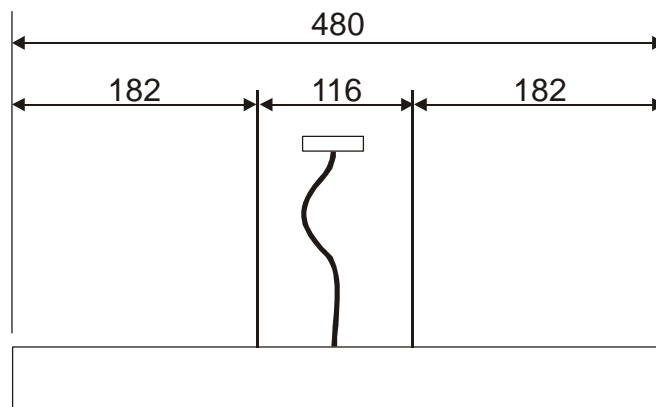

Art.-Nr. 159020/21/24

Name: AIXLIGHT R DUO QRB111

159030/31/34

AIXLIGHT R2 DUO QRB111

Maße / Dimensions mm
Nicht maßstabgetreu
Not in scale

20/06/2012 © by SLV Elektronik GmbH

Technische Änderungen vorbehalten. Technical Details are subject to change. Les détails techniques sont sujet à des changements. Nos reservamos el derecho a modificaciones técnicas. Modifiche tecniche riservate. Behoudens technische wijzigingen. Ret til tekniske ændringer forbeholdes. Zmiany techniczne zastrzeżone. Сохраняется право на внесение технических изменений. Tekniska ändringar kan förekomma. Teknik deňişiklik uярma hakkı saklıdır.