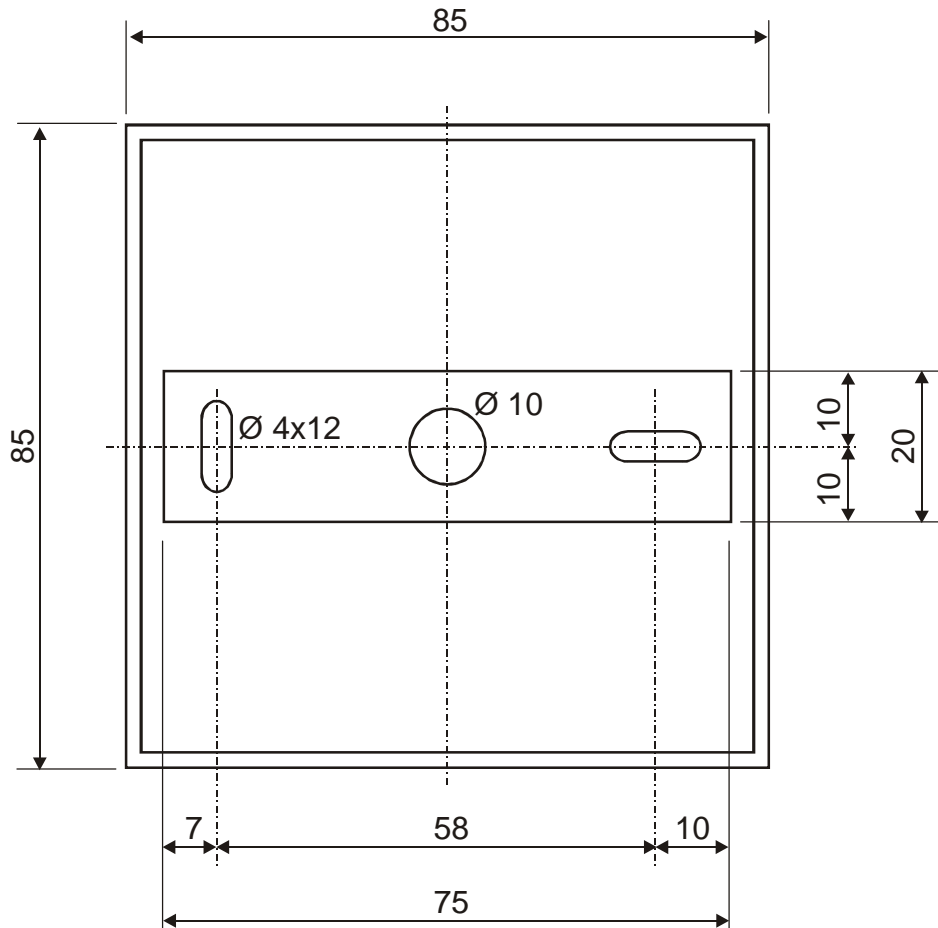

Art.-Nr. 159020/21/24

Name: AIXLIGHT R DUO QRB111

159030/31/34

AIXLIGHT R2 DUO QRB111

Maße / Dimensions mm
Nicht maßstabgetreu
Not in scale

20/06/2012 © by SLV Elektronik GmbH

Technische Änderungen vorbehalten. Technical Details are subject to change. Les détails techniques sont sujet à des changements. Nos reservamos el derecho a modificaciones técnicas. Modifiche tecniche riservate. Behoudens technische wijzigingen. Ret til tekniske ændringer forbeholdes. Zmiany techniczne zastrzeżone. Сохраняется право на внесение технических изменений. Tekniska ändringar kan förekomma. Teknik deňişiklik uярma hakkı saklıdır.