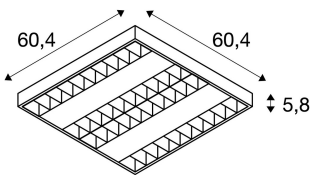

RASTO

luminária de teto, quatro lâmpadas, LED, 4000K, branco, C/L/A 60,4/60,4/5,8 cm, 4000lm, 38W

Com a luminária de montagem de superfície RASTO LED disponível em tonalidade de luz em branco neutro, propomos uma solução moderna e que ocupa pouco espaço para um tipo eficiente de iluminação base. Com uma potência total de quatro vezes 8,4W e um fluxo de luz de aprox. 4100 Lúmen, pode obter uma sensação de iluminação agradável, homogénea e não ofuscante. Graças à unidade de controlo de LED já incorporada, a RASTO LED é fornecida pronta para ligação direta a uma tensão de rede de 230V. Esta luminária contém lâmpadas LED integradas.

DADOS TECNICOS

Ref. n.º:	158931
Lâmpadas incluídas	0
Número de diferentes saídas de luz	1
Tensão nominal primária	220-240V ~50/60Hz mA/V
Corrente secundária/Tensão secundária	700 mA/V
Comprimento	60.4 cm
Largura	60.4 cm
Altura	5.8 cm
Peso líquido	4.522 kg
Peso bruto	4.947 kg
IP Code	IP 20
Classe de proteção	I
Montagem	Montagem à superfície
Pormenores da montagem	Teto com acessórios
Potência	36.0 W
Lúmen	4100 lm
Temperatura de cor da luz	4000 Kelvin
Ângulo de feixe	90 °
Cor	branco
CRI	>80
UGR ?	19.0000
Dados LXXBXX	70/50