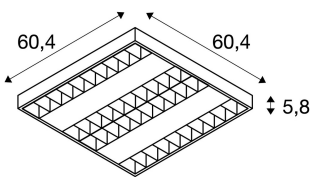

RASTO quad

pour plafond à dalles, 60x60cm, 36W, 4000lm, 4000K, blanc

Avec le luminaire en saillie RASTO LED, disponible avec lumière blanc neutre, nous fournissons une solution moderne et compacte pour un éclairage général efficace. Avec une puissance totale de quatre fois 8,4W et un flux lumineux d'env. 4100 lumens, vous obtenez une sensation d'éclairage agréable, homogène et non éblouissante. Grâce à l'alimentation LED intégrée, le RASTO LED est prêt pour le raccordement direct à la tension secteur 230V. Ce luminaire comprend des modules à LED intégrés.

INFORMATIONS TECHNIQUES

Réf. :	158931
Lampes incluses	0
Nombre de sorties lumineuses différentes	1
Tension nominale primaire	220-240V ~50/60Hz mA/V
Courant secondaire / tension secondaire	700 mA/V
Longueur	60.4 cm
Largeur	60.4 cm
Hauteur	5.8 cm
Poids net	4.522 kg
Poids brut	4.947 kg
Code IP	IP 20
Classe de protection	I
Montage	En saillie
Détails de montage	Plafond avec accessoires
Puissance en watts	36.0 W
Lumen	4100 lm
Température de couleur	4000 Kelvin
Angle de rayonnement	90 °
Coloris	blanc
IRC	>80
UGR ?	19.0000
Données LXXBXX	70/50