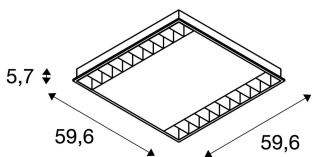

RASTO

встраиваемый в потолок светильник для решетчатого потолка, светодиодный, 4000К, белый, Д/Ш 59,6/59,6 см, 4000 лм, 36 Вт

Встраиваемый светильник RASTO LED с нейтральным цветом излучения представляет собой современное компактное решение, обеспечивающее эффективное основное освещение. Светильник RASTO LED готов для встраивания в решетчатый потолок с размером ячейки 60x60 см. При общей выходной мощности около 18 Вт и световом потоке около 4000 люмен вы получаете приятное, однородное и безбликовое освещение. RASTO LED можно напрямую подключать к сети напряжением 230 В благодаря встроенному светодиодному драйверу. Этот светильник оснащен встроенными светодиодными лампами.

Технические характеристики

Тов. №:	158911
Включая источник света	0
Количество различных источников света	1
Номинальное первичное напряжение	220-240V ~50/60Hz mA/V
Вторичный ток / вторичное напряжение	700 mA/V
Длина	59.6 cm
Ширина	59.6 cm
Высота	5.7 cm
Установочная глубина	10.0 cm
Вес нетто	3.7 kg
вес брутто	4.403 kg
IP Code	IP 20
Класс защиты	I
Сборка	MOUNTING_RECESSED
Детали сборки	Потолок
Мощность	36.0 W
Световой поток	4100 lm
Цветовая температура	4000 Kelvin
Половинный угол	90 °
Цвет	белый
CRI	>80
UGR ≤	19.0000