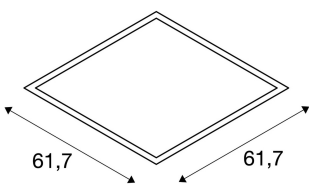

I-VIDUAL

inbouwarmatuur, led, 4000 K, zilver, voor roosterplafonds, L/B/H 61,7/61,7/1,3 cm, 35 W

Met de in meerdere lichtkleuren verkrijgbare I-VIDUAL voor 62x62 roosters bieden wij een moderne en ruimtebesparende oplossing voor een efficiënte wijze van basisverlichting. Op grond van de variabele constante stroomvoorziening van 1000 mA tot 1050 mA kunnen diverse Standard- of dimbare driver worden gebruikt. Met dit product bereikt u een aangenaam, homogeen en verblindingsvrij verlichtingsgevoel. Hier wordt een Blendwinkel onder 19 bereikt.

TECHNISCHE SPECIFICATIES

Art.nr.:	158834
Inclusief lampen	0
Secundaire stroom / secundaire spanning	1000/1050 mA/V
Lengte	61.7 cm
Breedte	61.7 cm
Hoogte	1.3 cm
Inbouwdiepte	5.0 cm
Nettogewicht	4.661 kg
Brutogewicht	5.305 kg
IP-code	IP 20
Veiligheidsklasse	III
Montage	Inbouw
Montagebeschrijving	Plafond
Wattage	35.0 W
Lumen	3900 lm
Lichtkleurtemperatuur	4000 Kelvin
Stralingshoek	90 °
Kleur	grijs
CRI	>80
UGR ?	22.0000
Binning	6
LXXBXX gegevens	70/50