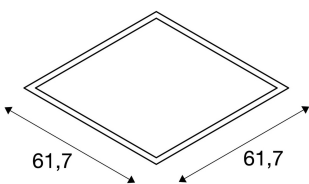

## I-VIDUAL

inbouwarmatuur, led, 3000 K, zilver, voor roosterplafonds, L/B/H 61,7/61,7/1,3 cm, 35 W

Met de in meerdere lichtkleuren verkrijgbare I-VIDUAL voor 62x62 roosters bieden wij een moderne en ruimtebesparende oplossing voor een efficiënte wijze van basisverlichting. Op grond van de variabele constante stroomvoorziening van 1000 mA tot 1050 mA kunnen diverse Standard- of dimbare driver worden gebruikt. Met dit product bereikt u een aangenaam, homogeen en verblindingsvrij verlichtingsgevoel. Hier wordt een Blendwinkel onder 19 bereikt.

## TECHNISCHE SPECIFICATIES

Art.nr.:	158833
Inclusief lampen	0
Secundaire stroom / secundaire spanning	1000/1050 mA/V
Lengte	61.7 cm
Breedte	61.7 cm
Hoogte	1.3 cm
Inbouwdiepte	5.0 cm
Nettogewicht	4.725 kg
Brutogewicht	5.372 kg
IP-code	IP 20
Veiligheidsklasse	III
Montage	Inbouw
Montagebeschrijving	Plafond
Wattage	35.0 W
Lumen	3450 lm
Lichtkleurtemperatuur	3000 Kelvin
Stralingshoek	90 °
Kleur	grijs
CRI	>80
UGR ?	19.0000
Binning	6
LXXBXX gegevens	70/50