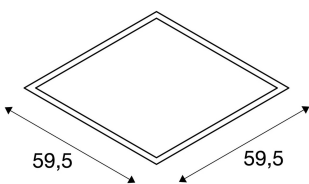

I-VIDUAL

Einbauleuchte, LED, 3000K, silber, für Rasterdecken,
L/B/H 59,5/59,5/1,3 cm, 35W

Mit dem in mehreren Lichtfarben erhältlichen I-VIDUAL für 60x60 Raster, bieten wir eine moderne und raumsparende Lösung für eine effiziente Art der Grundbeleuchtung. Aufgrund der variablen Konstant Stromversorgung von 1000-mA bis 1050mA können diverse Standard- oder dimmbare Treiber verwendet werden. Mit diesem Produkt erreichen Sie ein angenehmes, homogenes und blendfreies Beleuchtungsempfinden. Hier wird ein Blendwinkel unter 19 erreicht.

TECHNISCHE DATEN

Art. Nr.:	158823
Leuchtmittel inklusive	0
Sekundär Strom / Sekundär Spannung	10001050 mA/V
Länge	59.5 cm
Breite	59.5 cm
Höhe	1.3 cm
Einbautiefe	5.0 cm
Nettogewicht	4.3 kg
Bruttogewicht	4.914 kg
IP Code	IP 20
Schutzklasse	III
Montage	Einbau
Montagedetails	Decke
Wattage	35.0 W
Lumen	3450 lm
Lichtfarbtemperatur	3000 Kelvin
Abstrahlwinkel	90 °
Farbe	grau
CRI	>80
UGR ?	22.0000
Binning	6
LXXBXX Daten	70/50