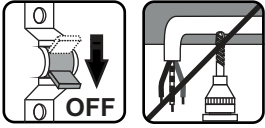

SLV

art.-no. 158762/64 158772/74 19.12.2016

© SLV GmbH, Daimlerstr. 21-23, DE - 52531 Übach-Palenberg, Tel. +49 (0)2451 4833-0

Technische Änderungen vorbehalten. Technical Details are subject to change. Les détails techniques sont sujet à des changements. Nos reservamos el derecho a modificaciones técnicas. Modifiche tecniche riservate. Behoudens technische wijzigingen. Ret til tekniske ændringer forbeholdes. Zmiany techniczne zastrzeżone. Сохраняется право на внесение технических изменений. Tekniska ändringar kan förekomma. Teknik değişiklik yapma hakkı saklıdır. A technikai részletek termékenként változhatnak.