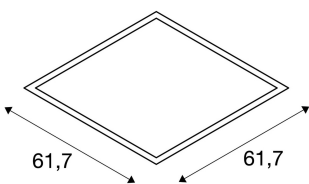

I-VIDUAL

led-paneel voor roosterplafonds, 3000 k, zilvergrijs, L/B 61,7/61,7 cm

Met de in meerdere lichtkleuren verkrijgbare I-VIDUAL voor 62x62 roosters bieden wij een moderne en ruimtebesparende oplossing voor een efficiënte wijze van basisverlichting. Op grond van de variabele constante stroomvoorziening van 1000 mA tot 1050 mA kunnen diverse Standard- of dimbare driver worden gebruikt. Met dit product bereikt u een aangename, homogene en verblindingsvrije verlichtingservaring. Perfect ter vervanging van oude buizensystemen.

TECHNISCHE SPECIFICATIES

| | |
|---|---------------|
| Art.nr.: | 158753 |
| Inclusief lampen | 0 |
| Secundaire stroom / secundaire spanning | 10001050 mA/V |
| Lengte | 61.7 cm |
| Breedte | 61.7 cm |
| Hoogte | 1.3 cm |
| Inbouwdiepte | 5.0 cm |
| Nettogewicht | 4.229 kg |
| Brutogewicht | 5.056 kg |
| IP-code | IP 20 |
| Veiligheidsklasse | III |
| Montage | Inbouw |
| Montagebeschrijving | Plafond |
| Wattage | 35.0 W |
| Lumen | 3250 lm |
| Lichtkleurtemperatuur | 3000 Kelvin |
| Stralingshoek | 110 ° |
| Kleur | grijs |
| CRI | >80 |
| Binning | 6 |
| LXXBXX gegevens | 70/50 |
| Levensduur | 30000 h |