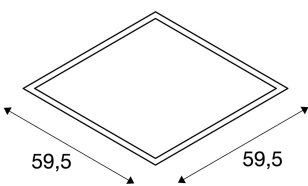

Panneau LED I-VIDUAL pour plafonds à grilles

4000 K, gris argenté, 59,5 x 59,5 cm (LxI)

Avec le luminaire I-VIDUAL pour grille de 60 x 60, disponible en plusieurs couleurs de lumière, nous vous présentons une solution moderne pour un éclairage de base efficace et un gain d'espace. Grâce à son alimentation en courant constant variable entre 1000 mA et 1050 mA, il peut être utilisé avec différents drivers standard ou dimmables. Ce produit vous permet de bénéficier d'un éclairage agréable, homogène et non éblouissant. Idéal pour remplacer les anciens systèmes à tubes.

INFORMATIONS TECHNIQUES

N° art. :	158744
Lampes incluses	0
Courant / tension secondaire	10001050 mA/V
Longueur	59.5 cm
Largeur	59.5 cm
Hauteur	1.3 cm
Profondeur d'encastrement	5.0 cm
Poids net	3.933 kg
Poids brut	4.7 kg
Code IP	IP 20
Indice de protection	III
Montage	Encastré
Infos de montage	Plafond
Wattage	35.0 W
Lumen	3650 lm
Température de couleur	4000 Kelvin
Angle faisceau	110 °
Coloris	gris
CRI	>80
UGR ?	22.0000
Binning	6
Caractéristiques LXXBXX	70/50