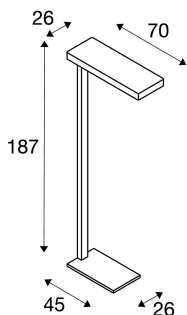

WORKLIGHT LED SL-1

lampada da terra, 3000K, antracite, dimmerabile, 60W, incl. driver LED e sensore di presenza

Quale naturale evoluzione della nostra serie WORKLIGHT, la versione LED SL-1 è una lampada da terra per ufficio conforme alla norma DIN per postazioni di lavoro al monitor ed è dotata della più moderna tecnologia e di LED ad alta efficienza e potenza firmati Philips. Grazie al sensore di movimento e al controllore luce diurna integrato nonché al dimmer soddisfa tutte le esigenze di illuminazione in ufficio. Con il driver incorporato, il cavo di alimentazione e la spina, WORKLIGHT LED SL-1 è pronta per il collegamento diretto alla rete elettrica da 230V. Questo apparecchio contiene lampadine LED incassate.

DATI TECNICI

Articolo:	157915
Lampade incluse	0
Numero di diverse finestre	2
Tensione nominale primaria	220-240V ~50/60Hz mA/V
Lunghezza	70.0 cm
Larghezza	26.0 cm
Altezza	187.0 cm
Peso netto	16.162 kg
Peso lordo	18.396 kg
Codice IP	IP 20
Classe isolamento	I
Classe di resistenza all'urto	IK03
Resistenza all'urto	0,3499999999999998 Joule
Montaggio	Mobile
Wattaggio	54.0 W
Lumen	5520 lm
Temperatura colore	3000 Kelvin
Colore	antracite
CRI	>80
Classificazione	4
Dati LXXBXX	70/50
Durata	50000 h