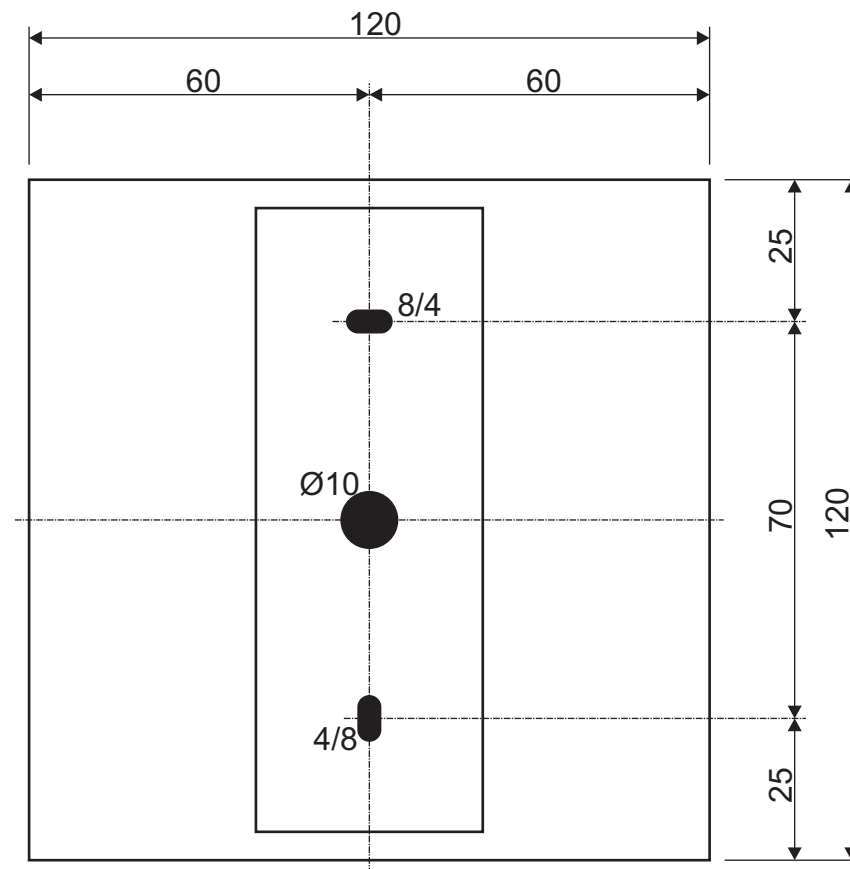

Item-no. 157851 / 157855 / 157861 / 157865

(mm)

not in scale

nicht maßstäblich

05.02.2018 SLV GmbH

Technische Änderungen vorbehalten. Technical Details are subject to change. Les détails techniques sont sujet à des changements.